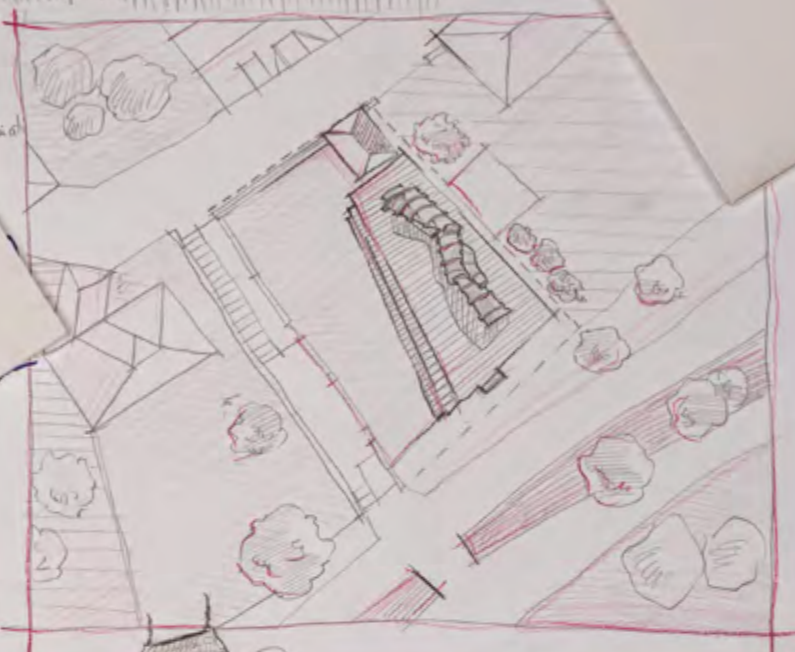

ARHITECTURĂ
clasa a XI-a, 13 aprilie

ON

stupa
stocia

SCALA 1:500

SECTIUNE

PANZA

PLAN

000000

Imágenes de la Z
Concert Rock Nuptia

PAVILION

Sc 1/500

Sc 1/200

- Pavilion destinat evenimentelor publice construit din plăci de lemn masiv care să se afle în concordanță cu situl dat.
- Pe placa de lemn se va afișa titlul sau programul evenimentului.