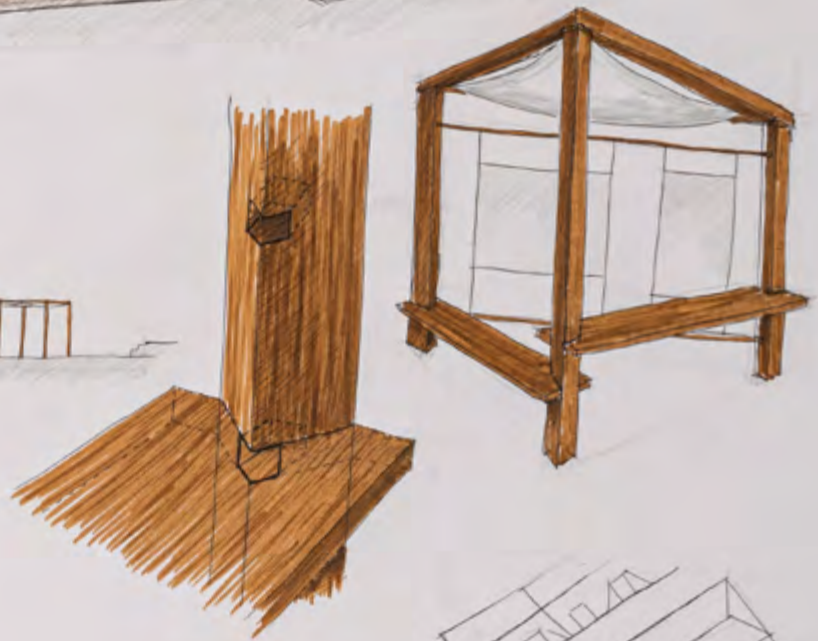

ARHITECTURĂ
clasa a XI-a, 13 aprilie

ON

stupa
stocia

SCALA 1:500

SECTIUNE

PANZA

PLAN

000000

Imágenes de la Z
Concert Rock Nuptia

PAVILION

Sc 1/500

Sc 1/200

- Pavilion destinat evenimentelor publice construit din plăci de lemn masiv care să se afle în concordanță cu situl dat.
- Pe placa de lemn se va afișa titlul sau programul evenimentului.