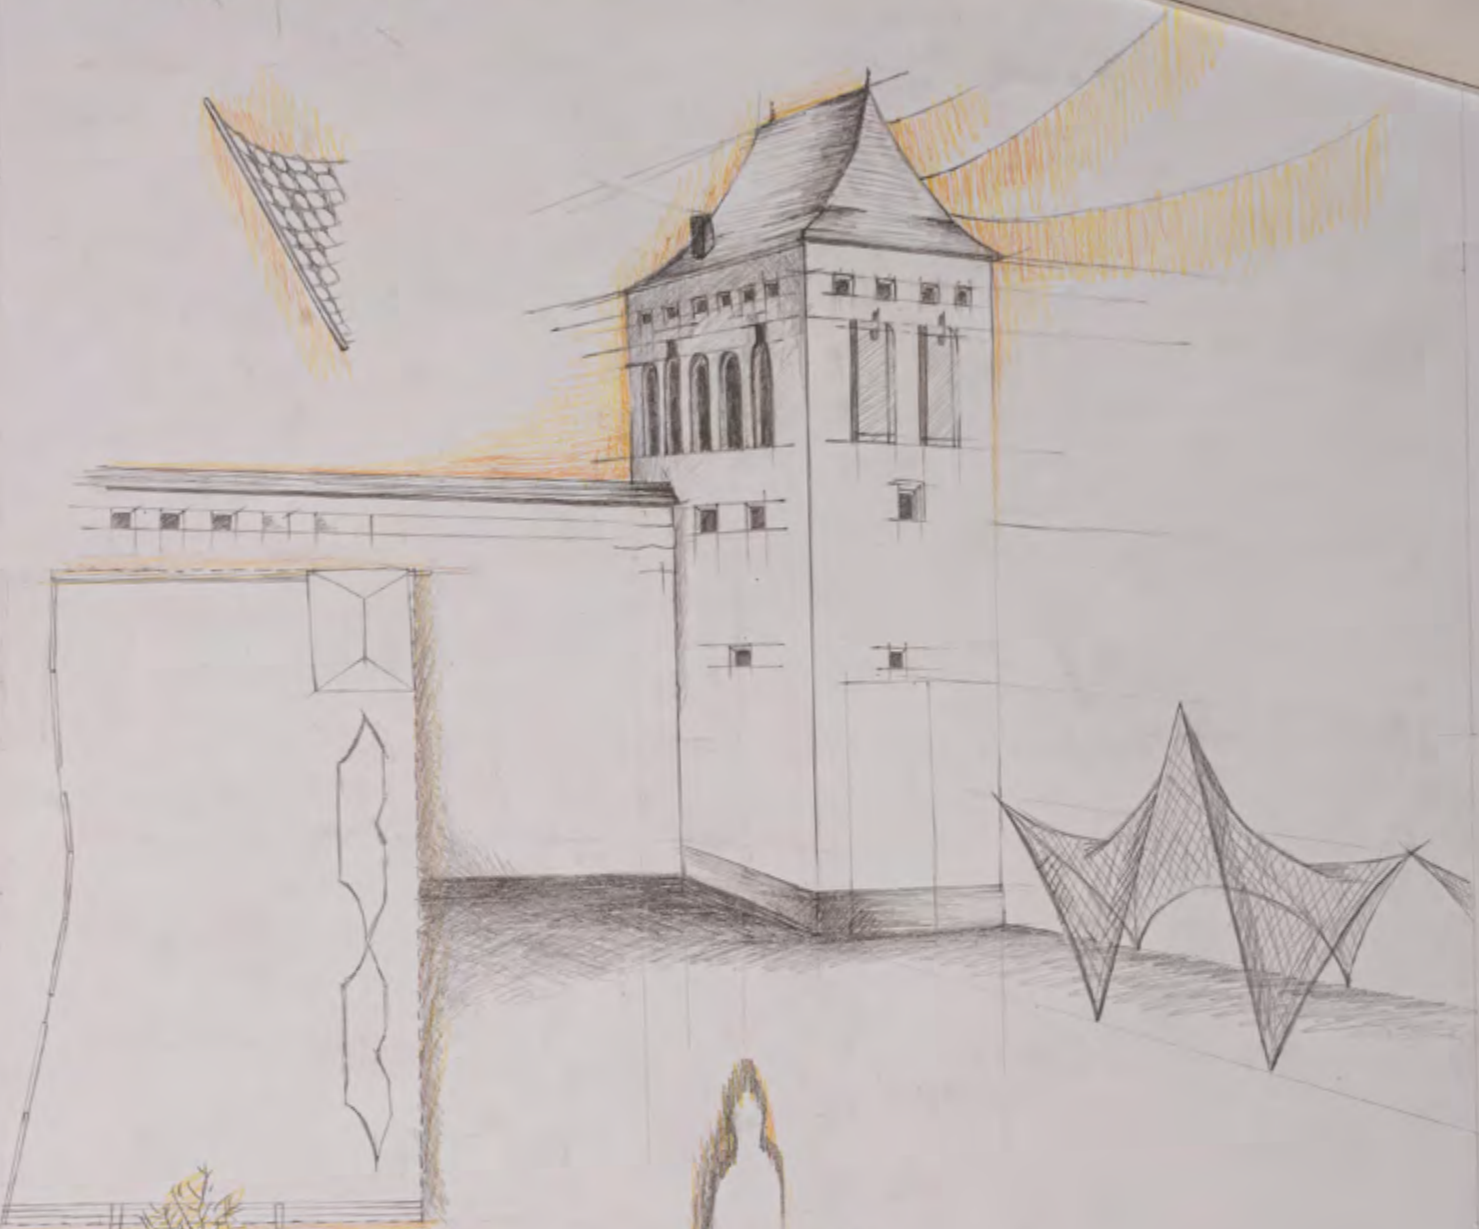

ARHITECTURĂ
clasa a XI-a, 13 aprilie

ON

stupa
stocia

SCALA 1:500

SECTIUNE

PANZA

PLAN

000000

Imágenes de la Z
Concert Rock Nuptia

PAVILION

Sc 1/500

Sc 1/200

- Pavilion destinat evenimentelor publice construit din plăci de lemn masiv care să se afle în concordanță cu situl dat.
- Pe placa de lemn se va afișa titlul sau programul evenimentului.