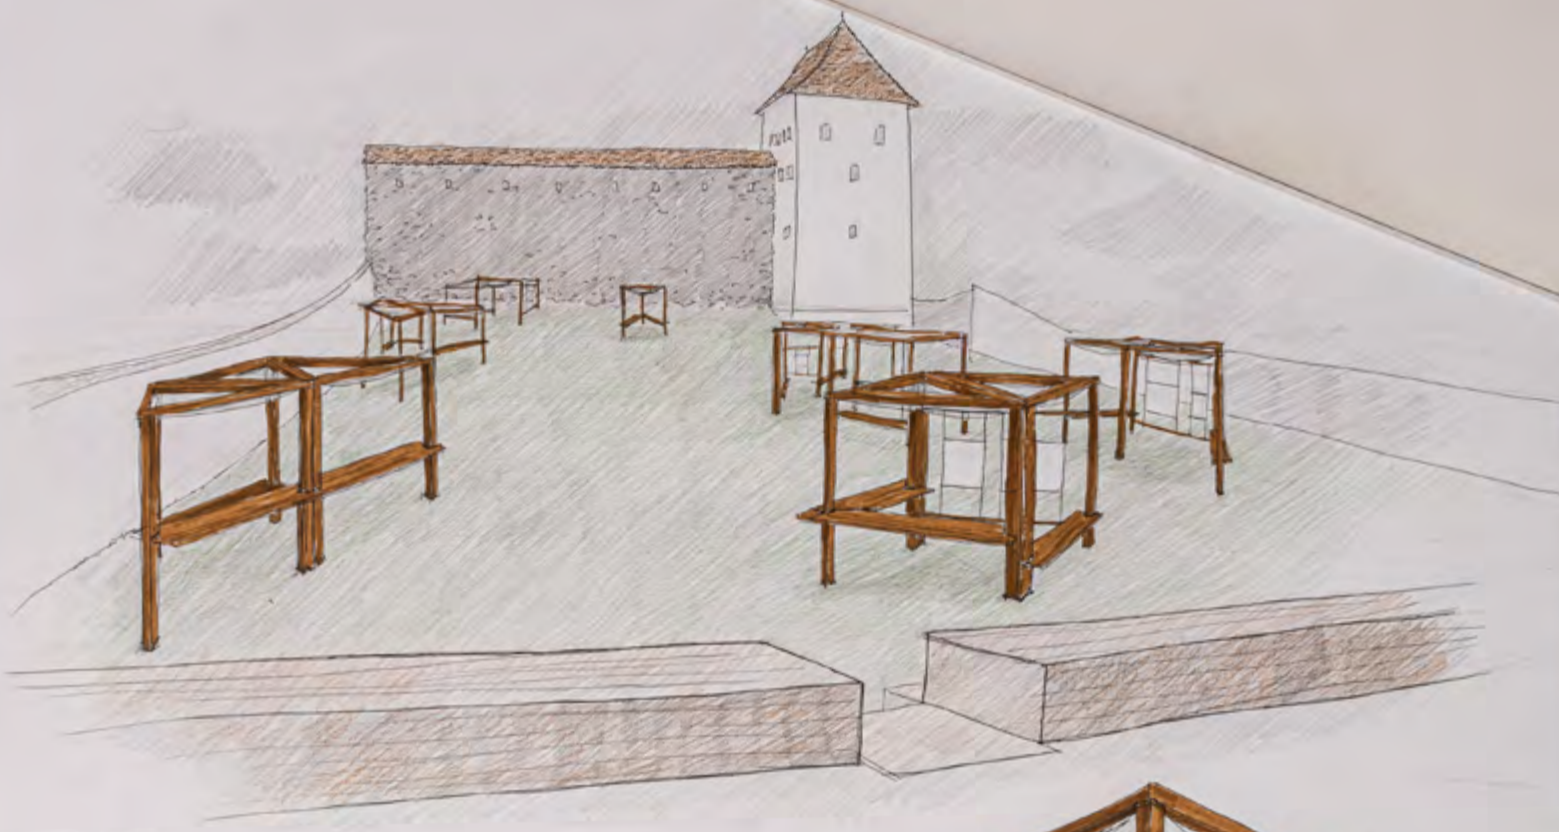

ARHITECTURĂ
clasa a XI-a, 13 aprilie

ON

stupa
stocia

SCALA 1:500

SECTIUNE

PANZA

PLAN

000000

Imágenes de la Z
Concert Rock Nuptia

PAVILION

Sc 1/500

Sc 1/200

- Pavilion destinat evenimentelor publice construit din plăci de lemn masiv care să se afle în concordanță cu situl dat.
- Pe placa de lemn se va afișa titlul sau programul evenimentului.