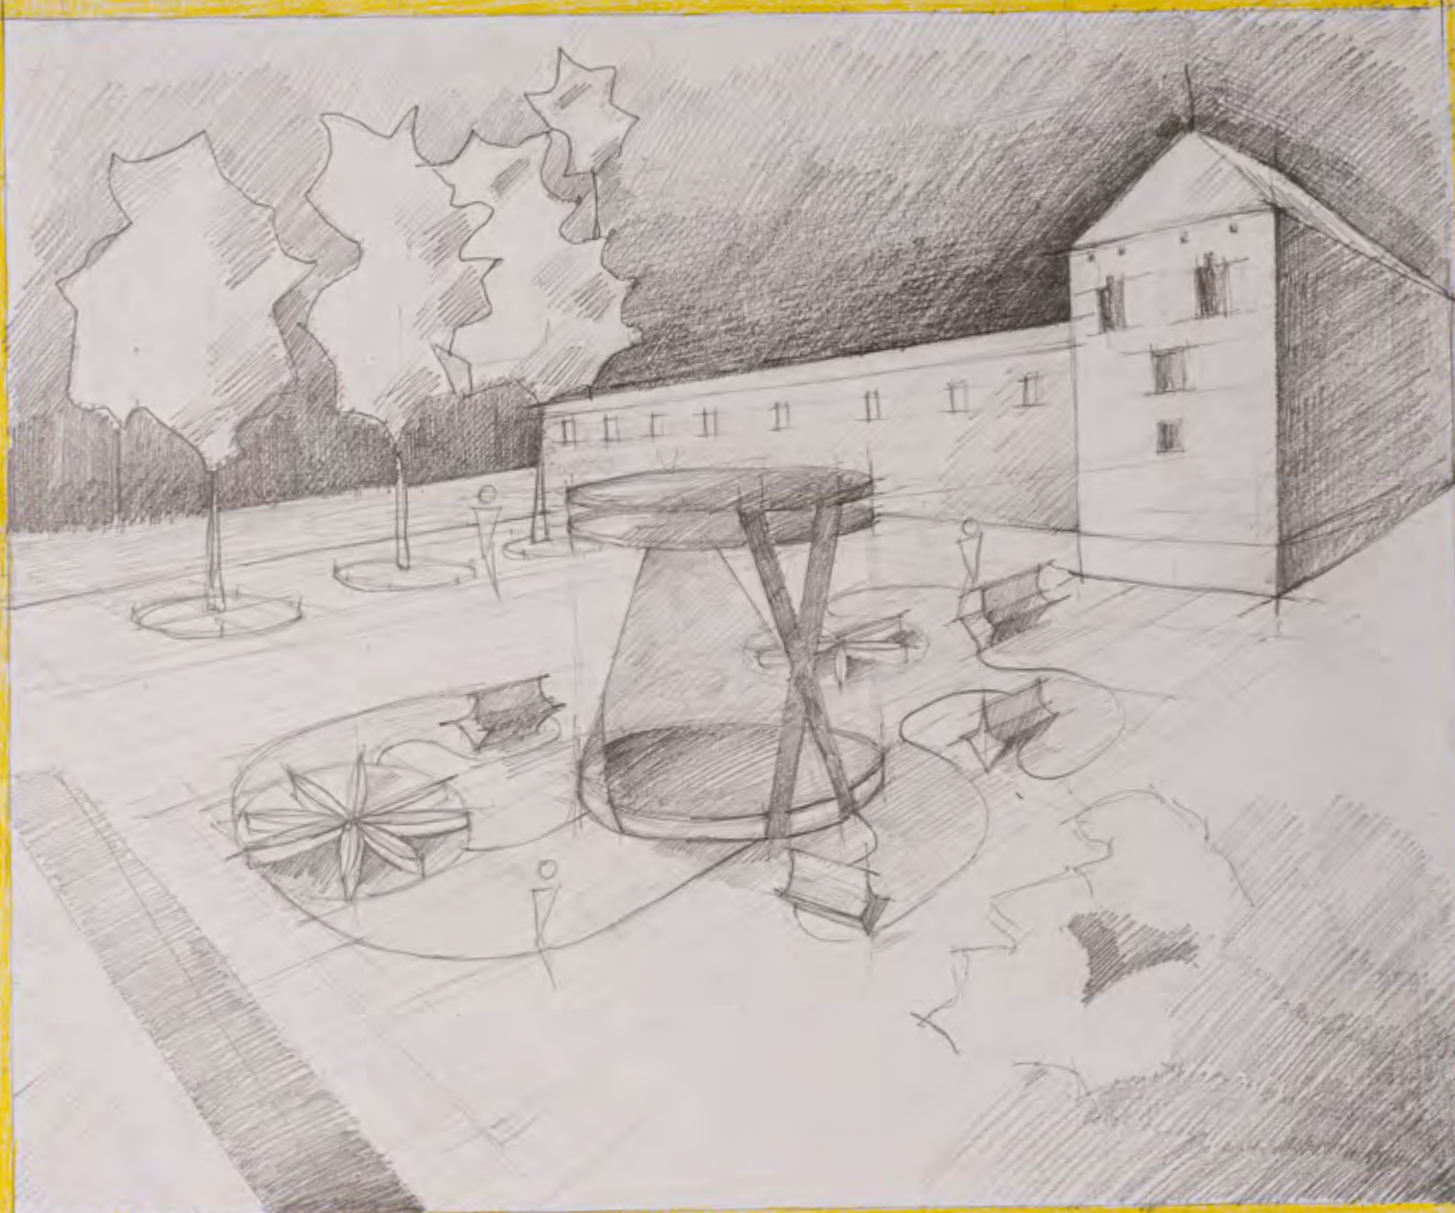

ARHITECTURĂ
clasa a XI-a, 13 aprilie

ON

stupa
stocia

SCALA 1:500

SECTIUNE

PANZA

PLAN

000000

Imágenes de la Z
Concert Rock Nuptia

PAVILION

Sc 1/500

Sc 1/200

- Pavilion destinat evenimentelor publice construit din plăci de lemn masiv care să se afle în concordanță cu situl dat.
- Pe placa de lemn se va afișa titlul sau programul evenimentului.