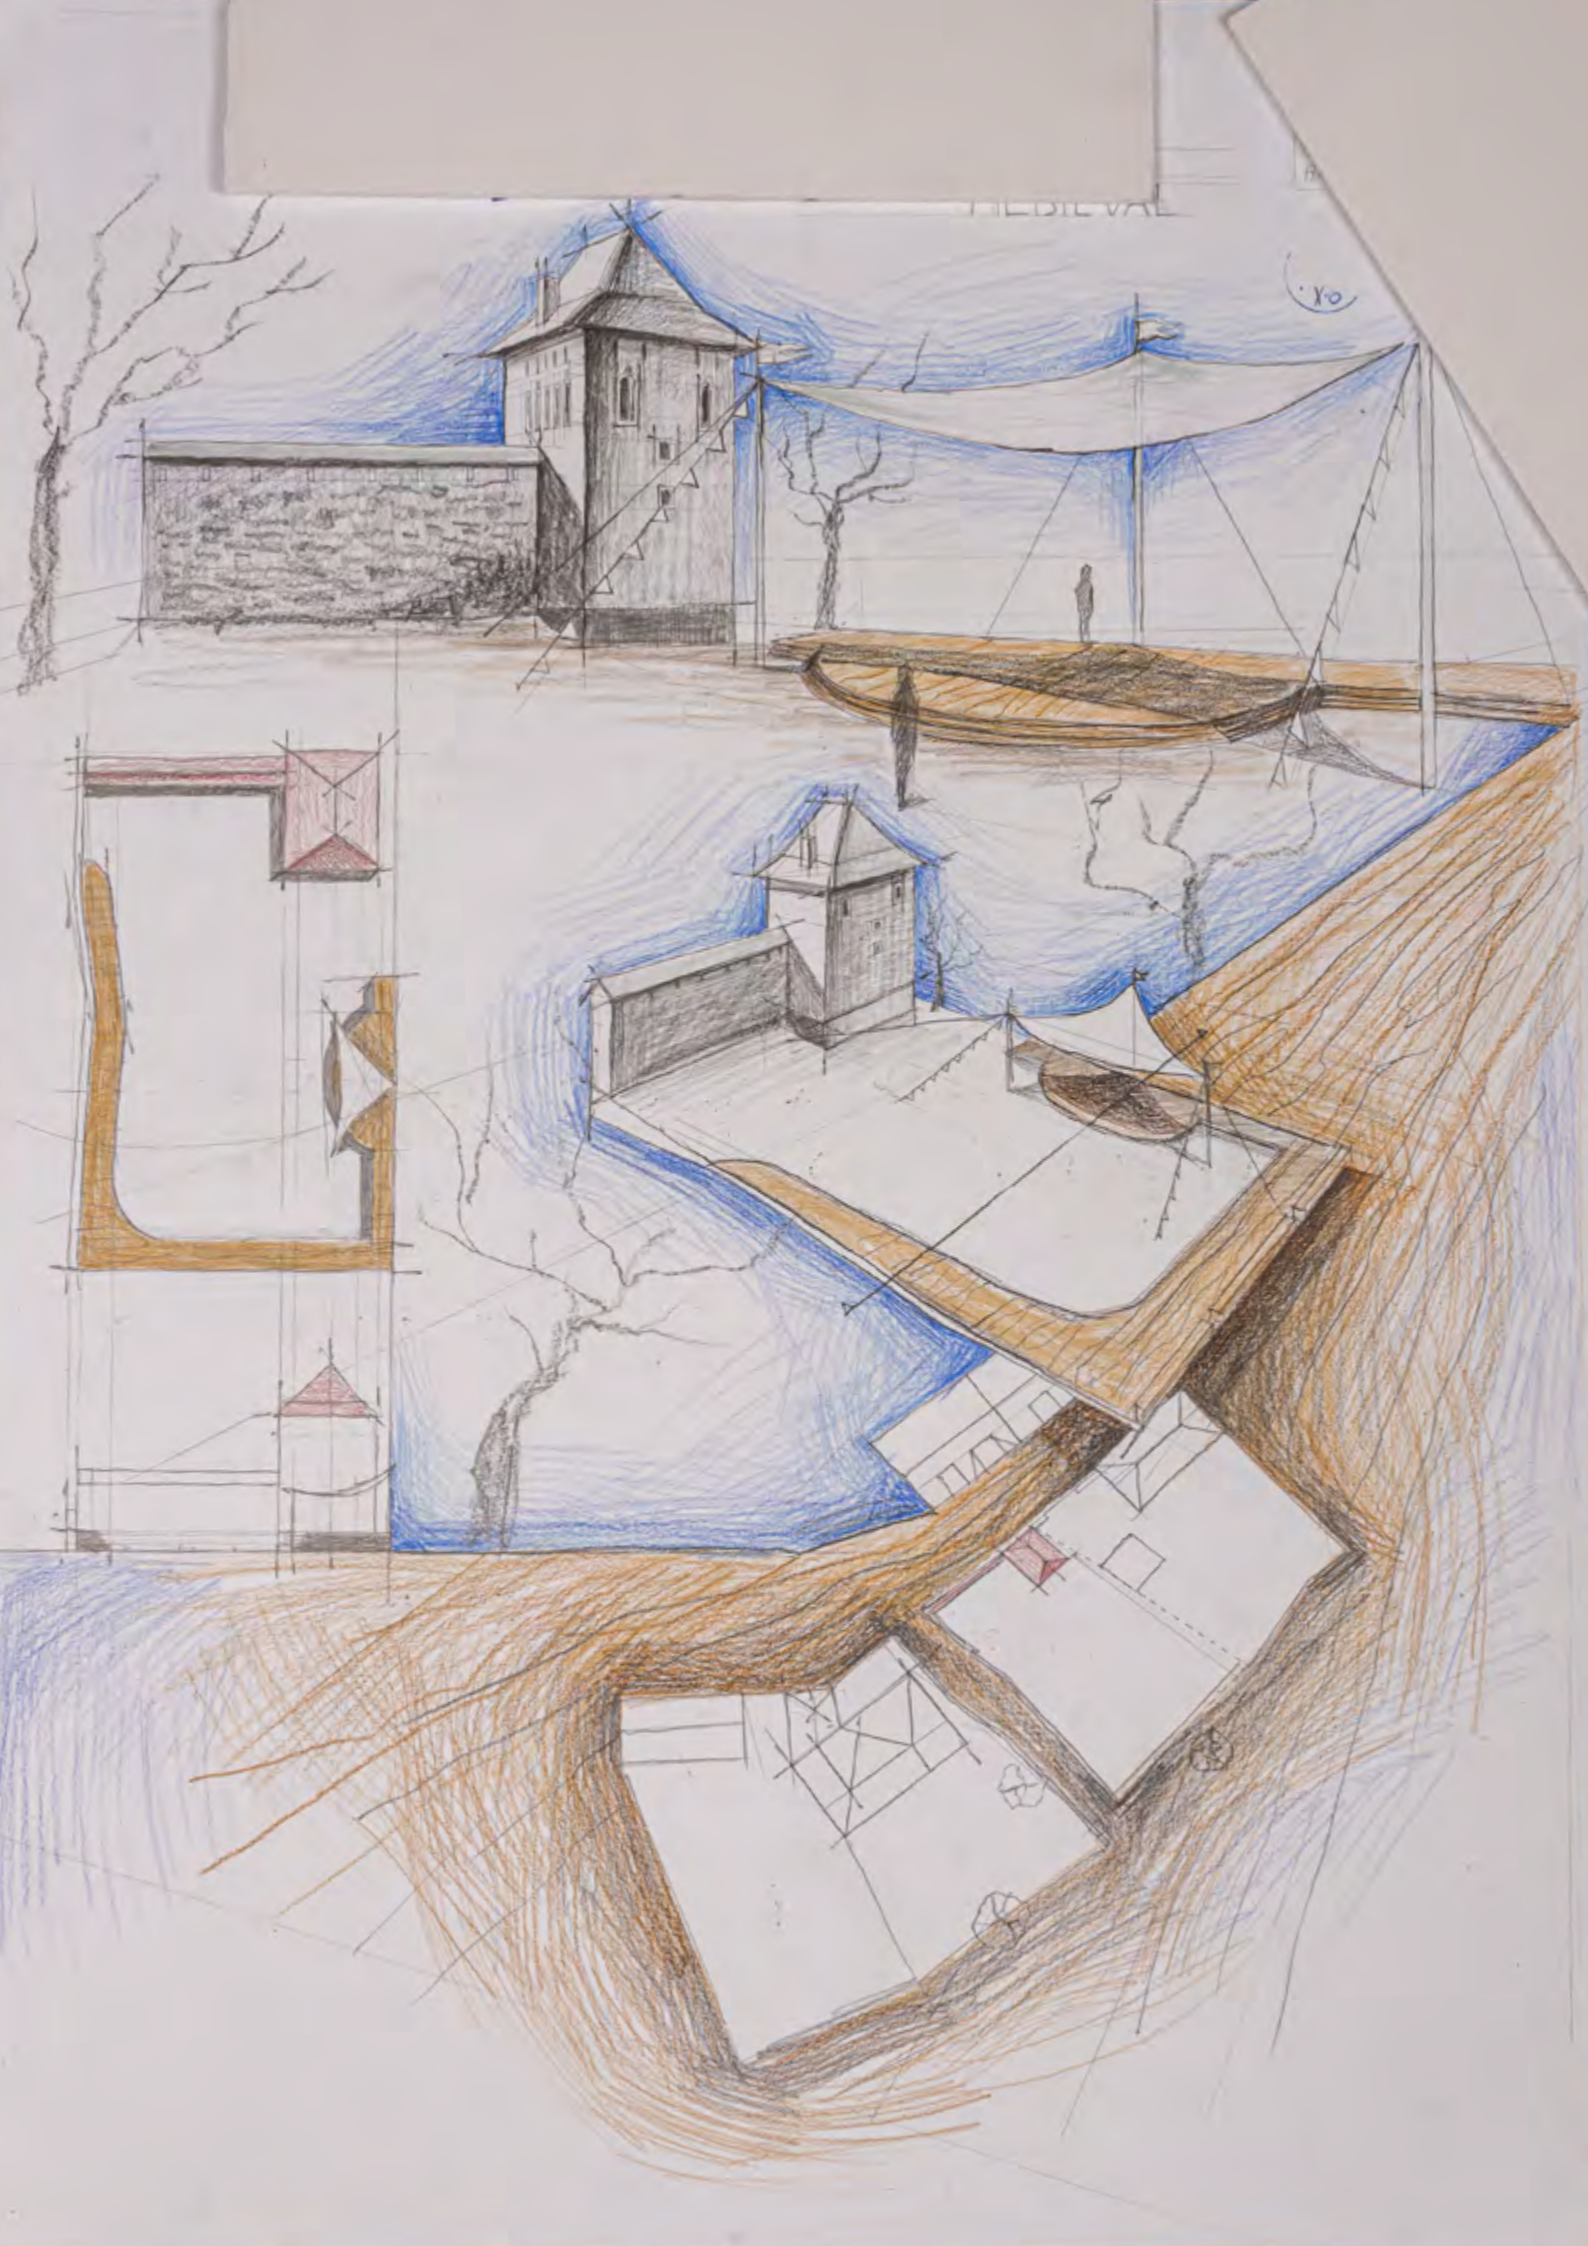

ARHITECTURĂ
clasa a XI-a, 13 aprilie

ON

stupa
stocia

SCALA 1:500

SECTIUNE

PANZA

PLAN

000000

Imágenes de la Z
Concert Rock Nuptia

PAVILION

Sc 1/500

Sc 1/200

- Pavilion destinat evenimentelor publice construit din plăci de lemn masiv care să se afle în concordanță cu situl dat.
- Pe placa de lemn se va afișa titlul sau programul evenimentului.