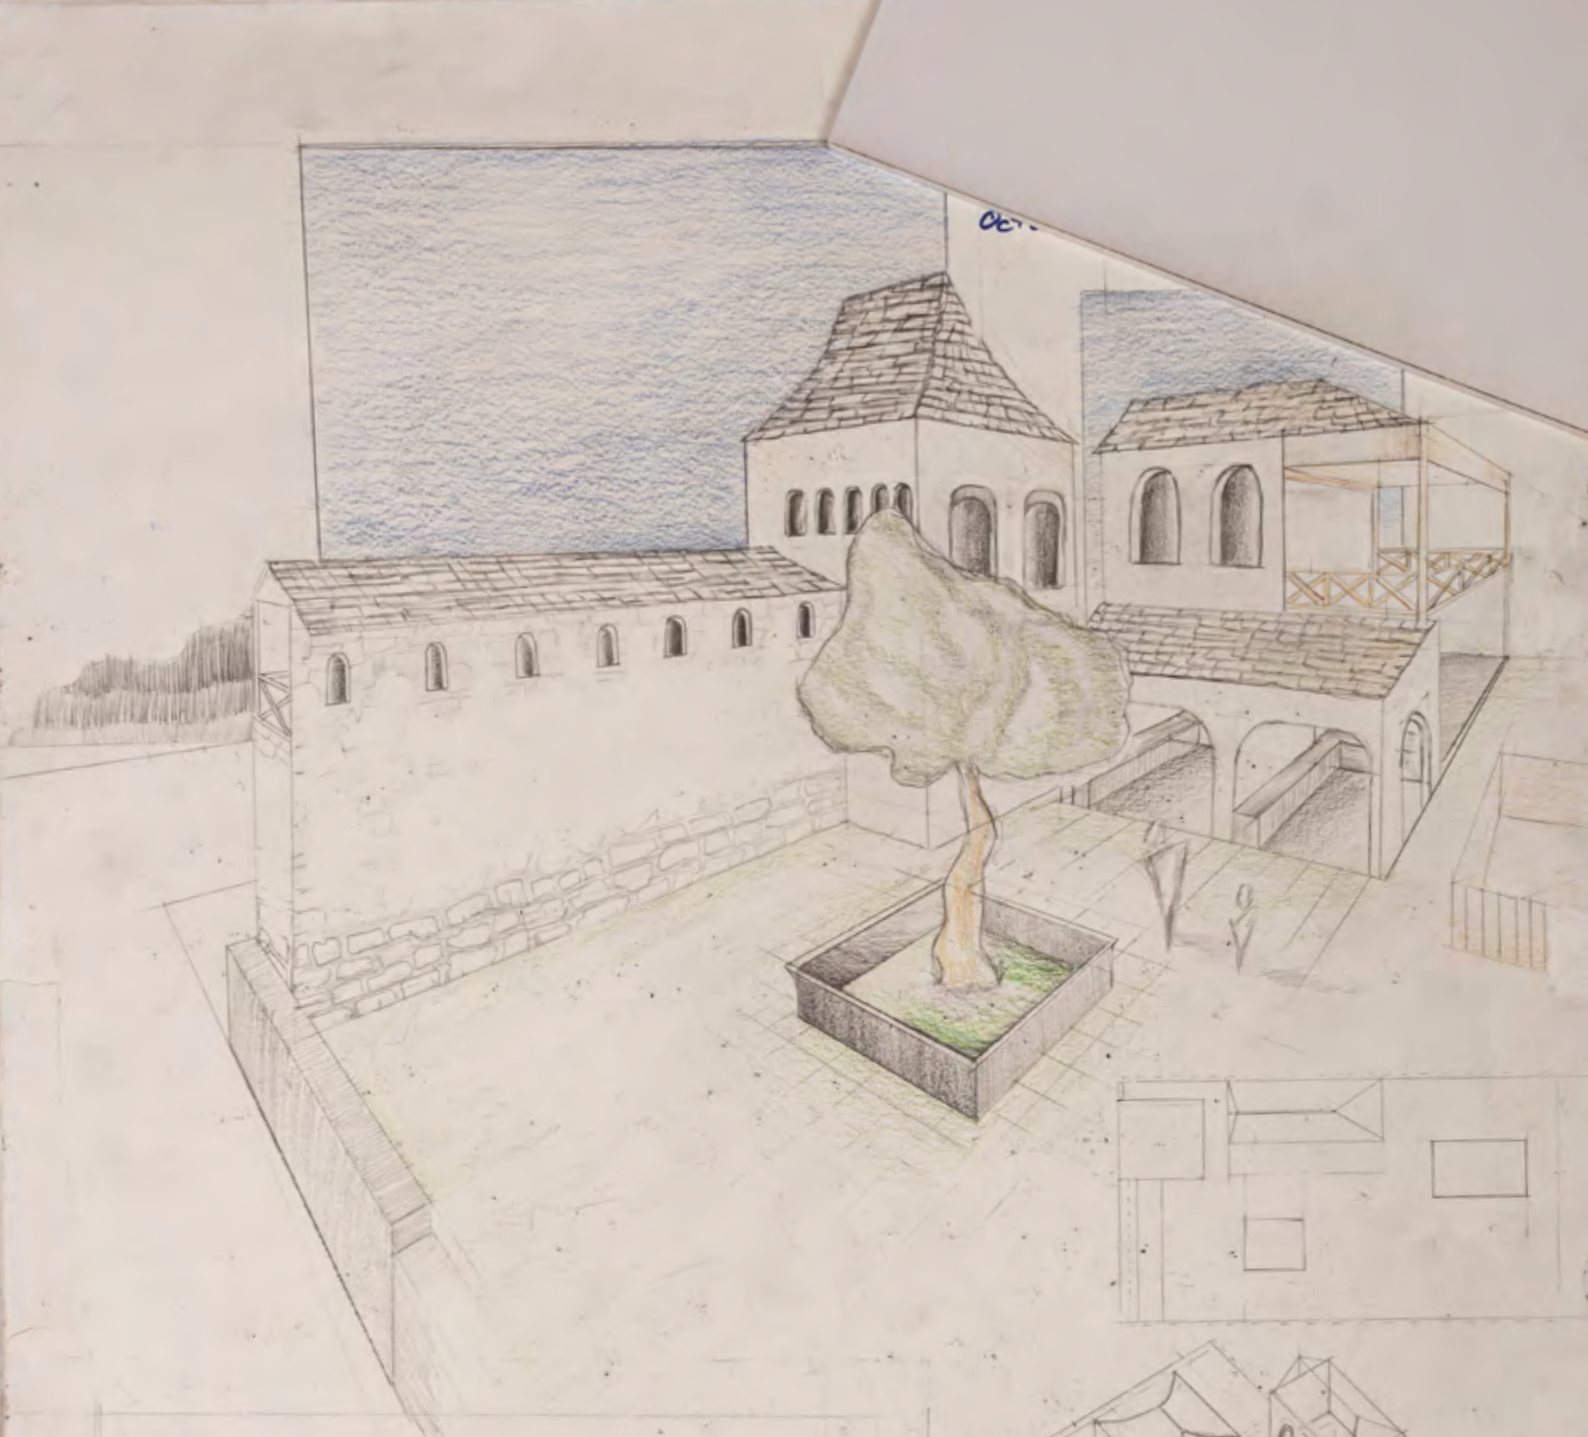

ARHITECTURĂ
clasa a XI-a, 13 aprilie

ON

stupa
stocia

SCALA 1:500

SECTIUNE

PANZA

PLAN

000000

Imágenes de la Z
Concert Rock Nuptia

PAVILION

Sc 1/500

Sc 1/200

- Pavilion destinat evenimentelor publice construit din plăci de lemn masiv care să se afle în concordanță cu situl dat.
- Pe placa de lemn se va afișa titlul sau programul evenimentului.