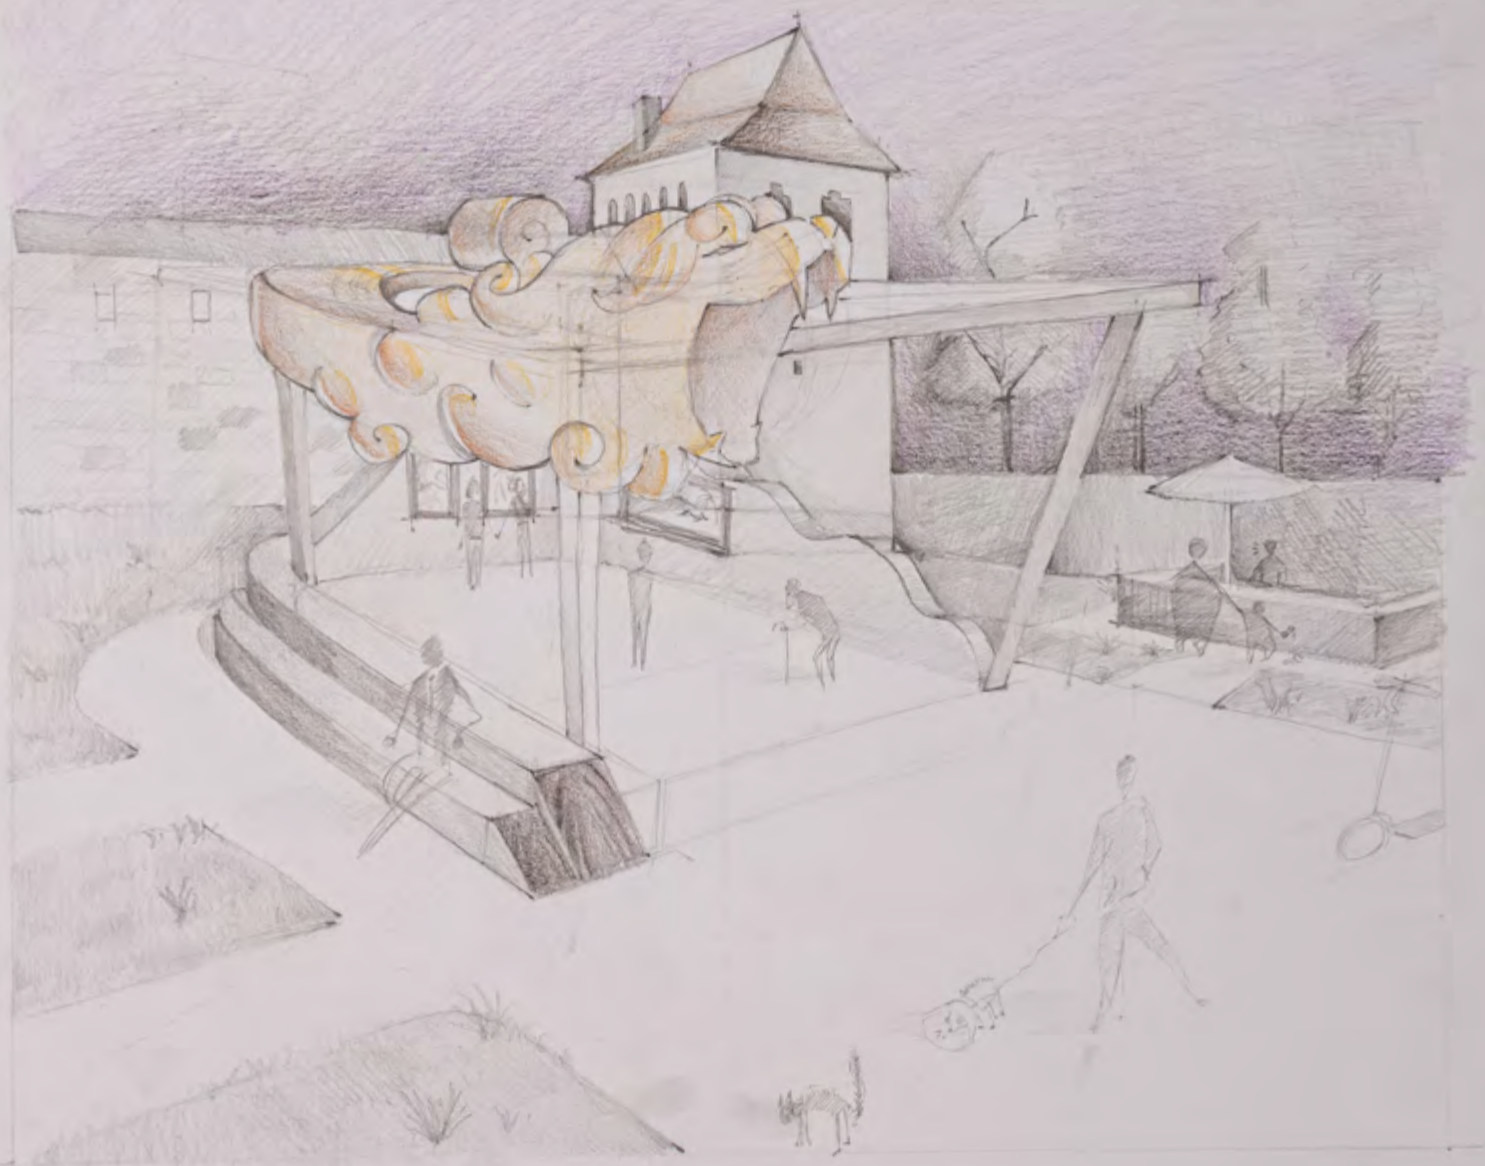

ARHITECTURĂ
clasa a XI-a, 13 aprilie

ON

stupa
stocia

SCALA 1:500

SECTIUNE

PANZA

PLAN

000000

Imágenes de la Z
Concert Rock Nuptia

PAVILION

Sc 1/500

Sc 1/200

- Pavilion destinat evenimentelor publice construit din plăci de lemn masiv care să se afle în concordanță cu situl dat.
- Pe placa de lemn se va afișa titlul sau programul evenimentului.