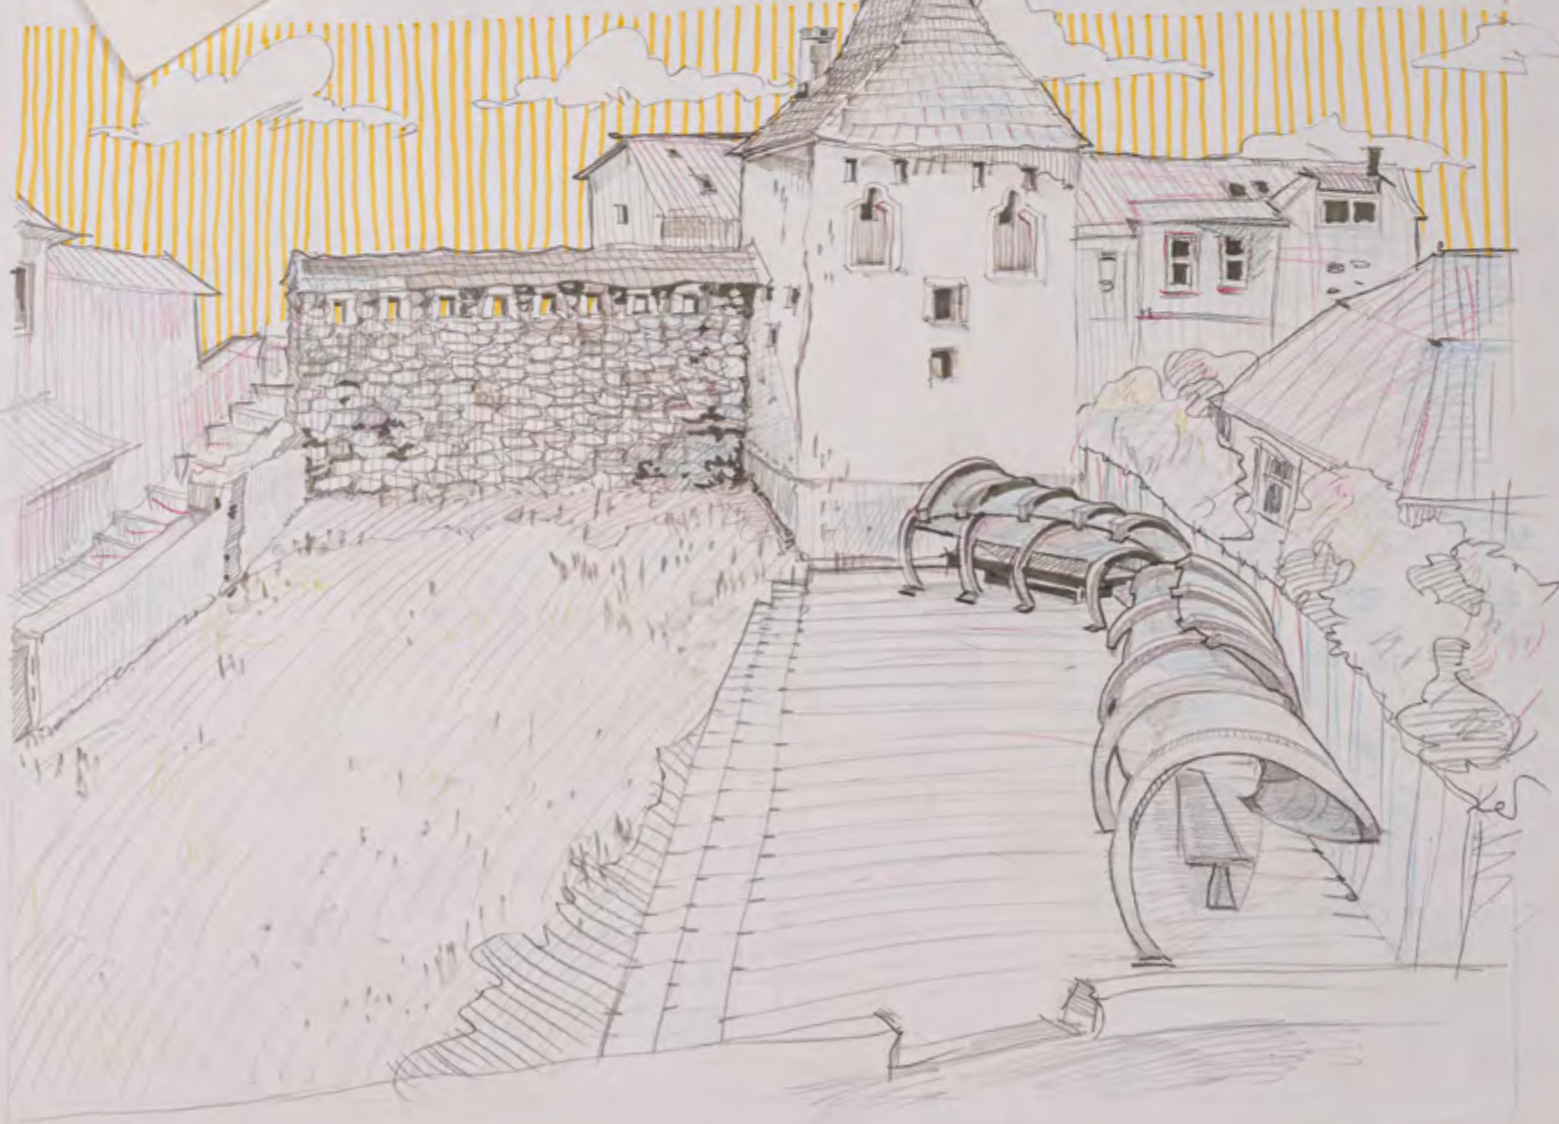

ARHITECTURĂ
clasa a XI-a, 13 aprilie

ON

stupa
stocia

SCALA 1:500

SECTIUNE

PANZA

PLAN

000000

Imágenes de la Z
Concert Rock Nuptia

PAVILION

Sc 1/500

Sc 1/200

- Pavilion destinat evenimentelor publice construit din plăci de lemn masiv care să se afle în concordanță cu situl dat.
- Pe placa de lemn se va afișa titlul sau programul evenimentului.