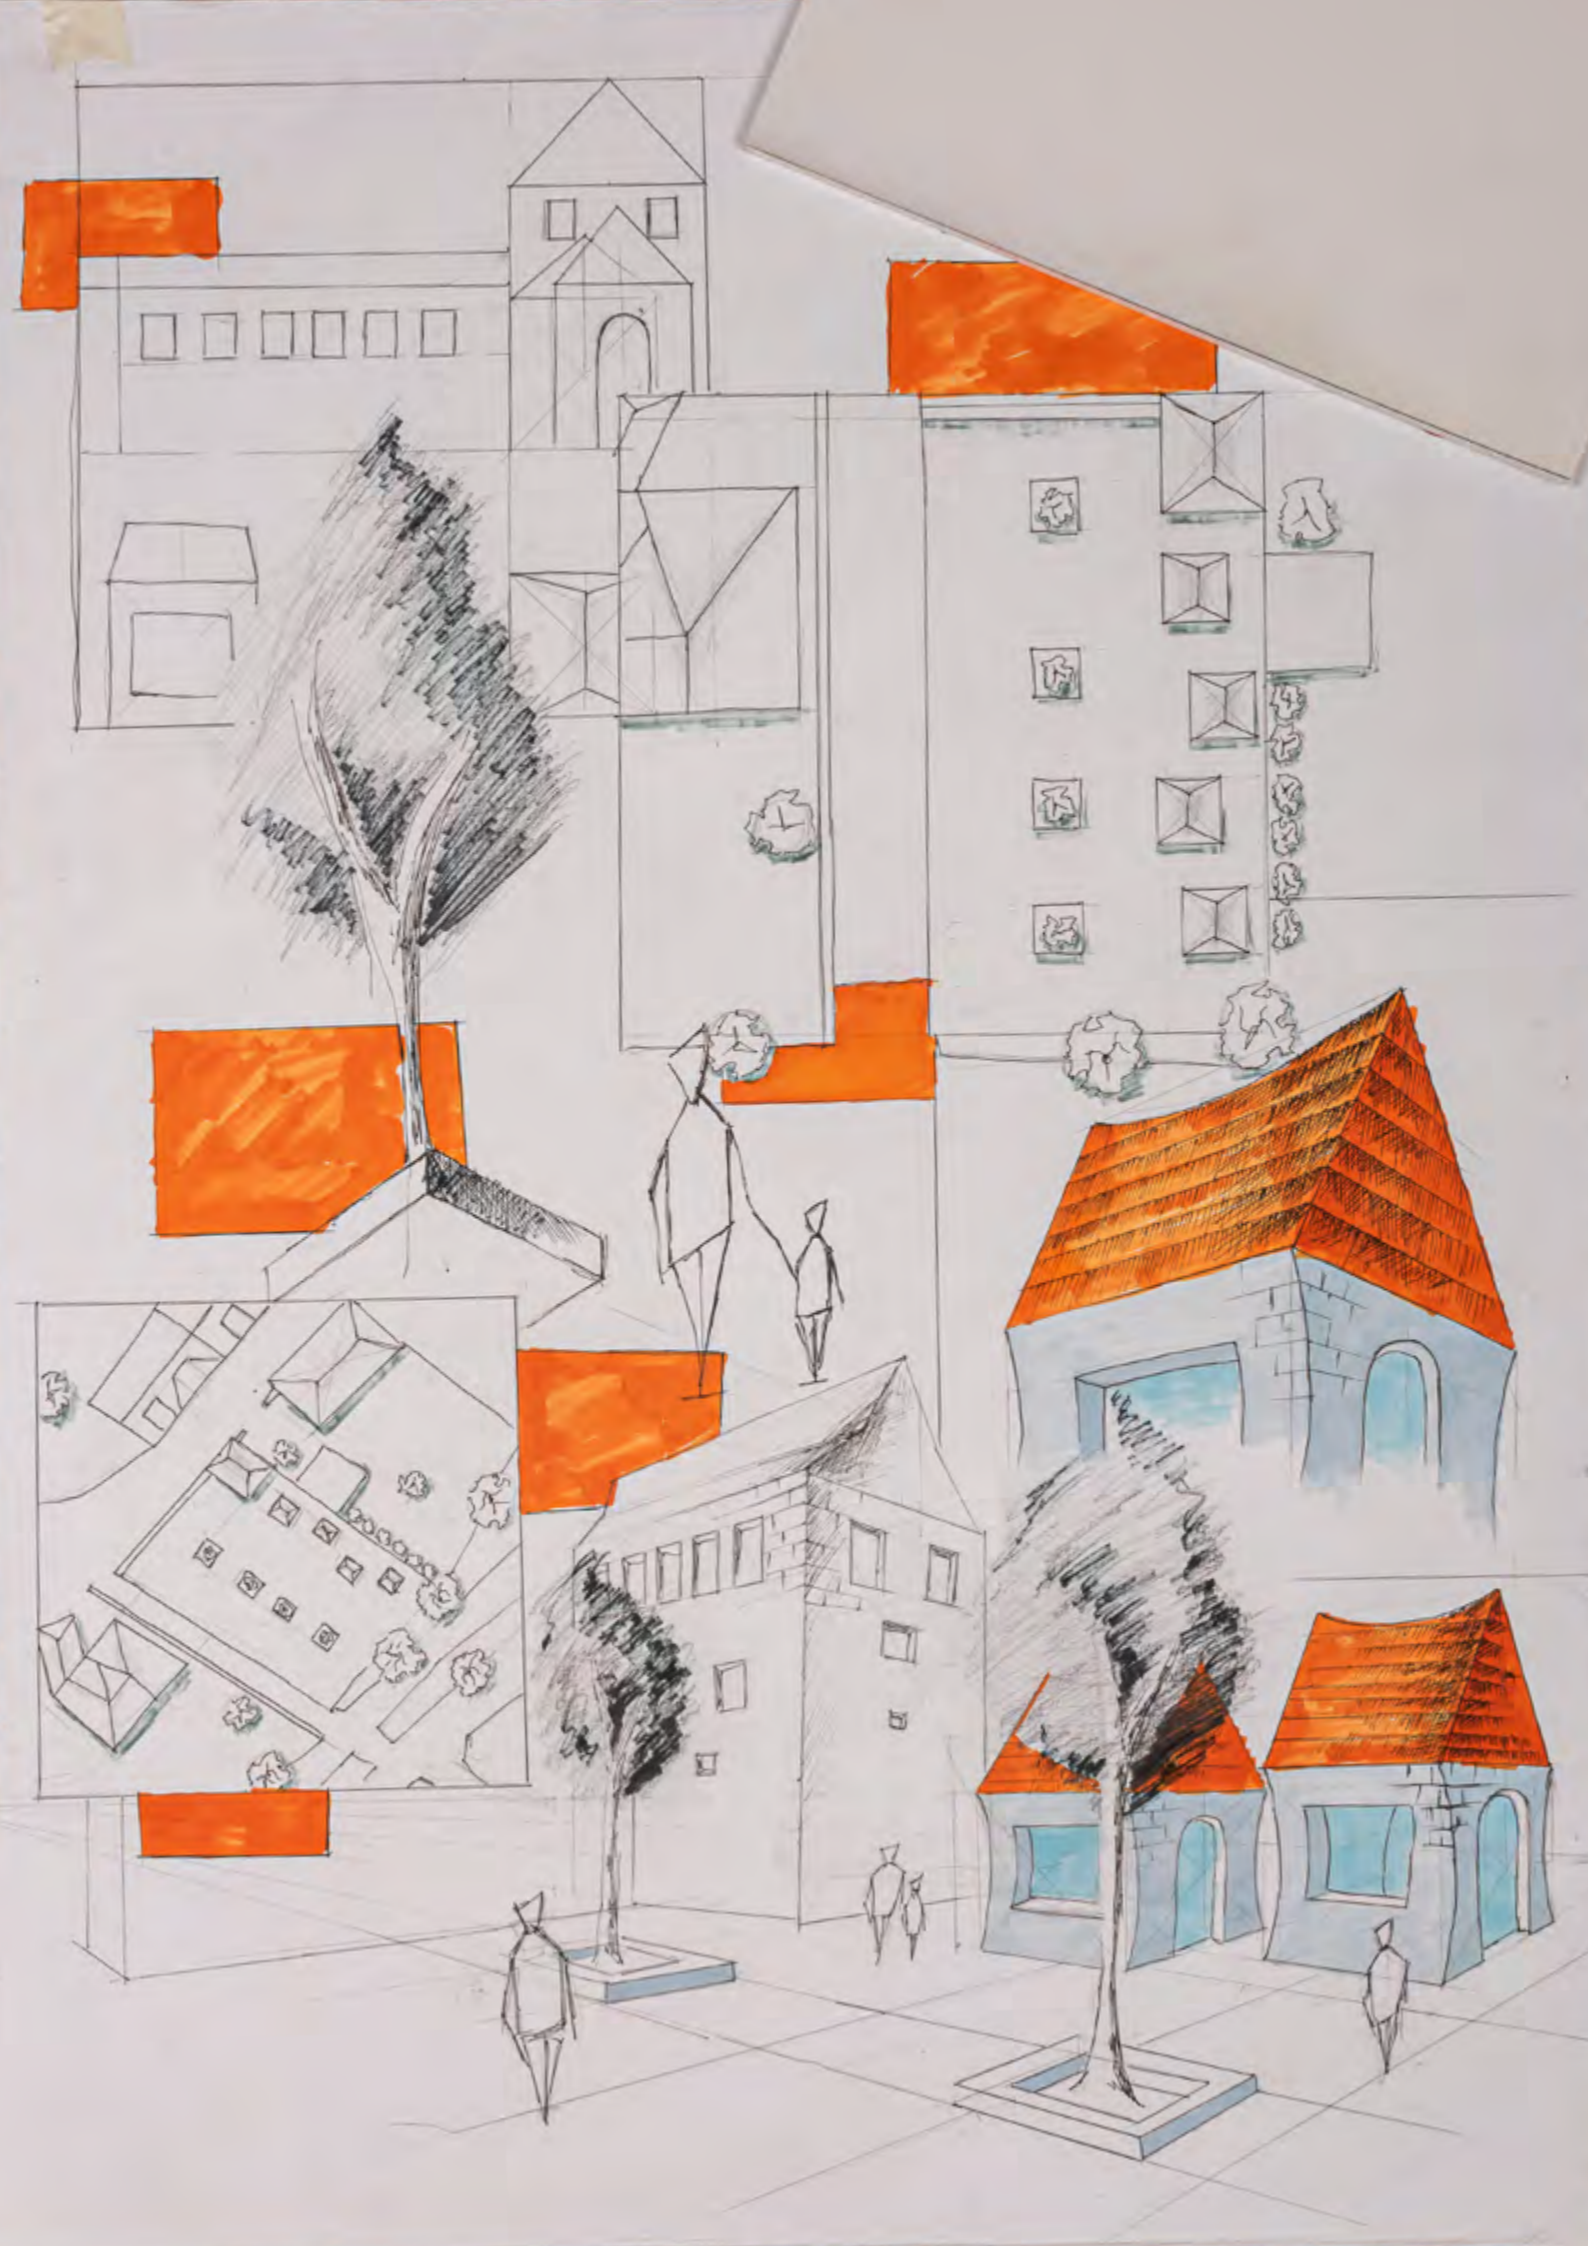

ARHITECTURĂ
clasa a XI-a, 13 aprilie

ON

stupa
stocia

SCALA 1:500

SECTIUNE

PANZA

PLAN

000000

Imágenes de la Z
Concert Rock Nuptia

PAVILION

Sc 1/500

Sc 1/200

- Pavilion destinat evenimentelor publice construit din plăci de lemn masiv care să se afle în concordanță cu situl dat.
- Pe placa de lemn se va afișa titlul sau programul evenimentului.